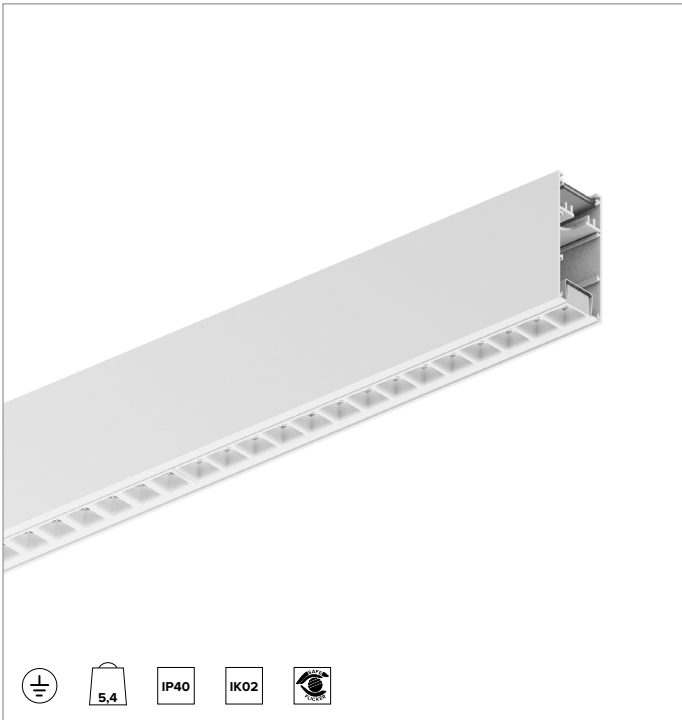

## Lineare LED-Leuchte für Deckenanbau- oder Pendelmontage

	3000K	H(m)	D1(m)	D2(m)	E <sub>max</sub> (lx)		
	Ra90	66°	64°				
	Fixture Power	43W	1	1.29	1.26	3403	
	Source Flux	4752lm	2	2.58	2.52	851	
	Fixture Flux	4753lm	3	3.86	3.78	378	
Efficacy	111lm/W	4	5.15	5.04	213		
G0347A	I <sub>max</sub> =810cd/klm	I <sub>max</sub>	3851cd	5	6.44	6.30	136

### MECHANISCHE MERKMALE

Gehäuse aus lackiertem stranggepresstem Aluminium mit 37mm Breite. Obere Abdeckung aus weißem PVC.

**Farbe und Oberfläche:** Weiß

**Abmessungen:** L=2799mm

**Gewicht:** 5,4Kg

**Version:** LINEAR