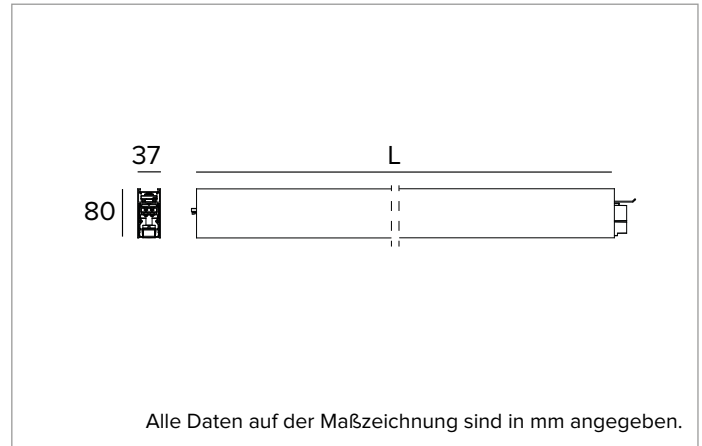

## Lineare LED-Leuchte für Deckenanbau- oder Pendelmontage

	3000K	H(m)	D1(m)	D2(m)	E <sub>max</sub> (lx)		
	Ra90	66°	64°				
	Fixture Power	43W	1	1.29	1.26	3403	
	Source Flux	4752lm	2	2.58	2.52	851	
	Fixture Flux	4753lm	3	3.86	3.78	378	
Efficacy	111lm/W	4	5.15	5.04	213		
G0347A	I <sub>max</sub> =810cd/klm	I <sub>max</sub>	3851cd	5	6.44	6.30	136

### MECHANISCHE MERKMALE

Gehäuse aus lackiertem stranggepresstem Aluminium mit 37mm Breite. Obere Abdeckung aus weißem PVC.

**Farbe und Oberfläche:** Weiß

**Abmessungen:** L=2799mm

**Gewicht:** 5,4Kg

**Version:** LINEAR